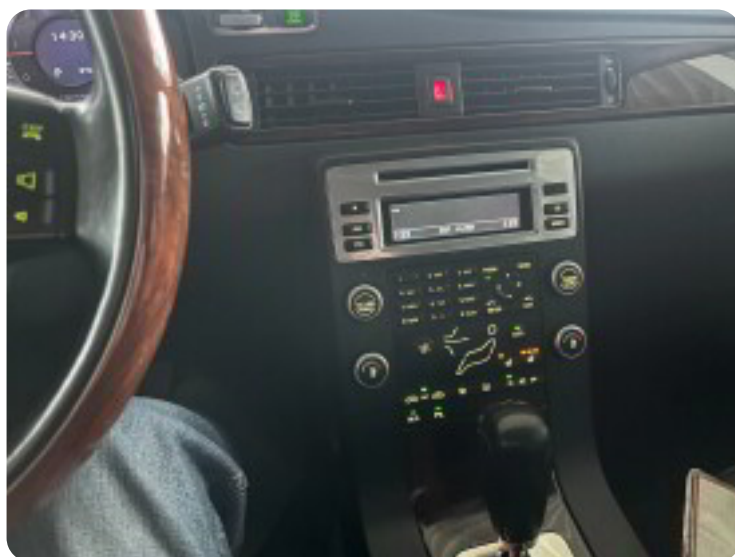

Volvo V70

D5 205 aut.

Solgt

Billeder (11)

Se flere billeder på: jtnauto.dk/biler/volvo-v70-d5-205-aut-kqezwd6yj

Udstyrsliste (26)

A

ABS bremses Alufælge Anhængertræk Antispin Automatgear